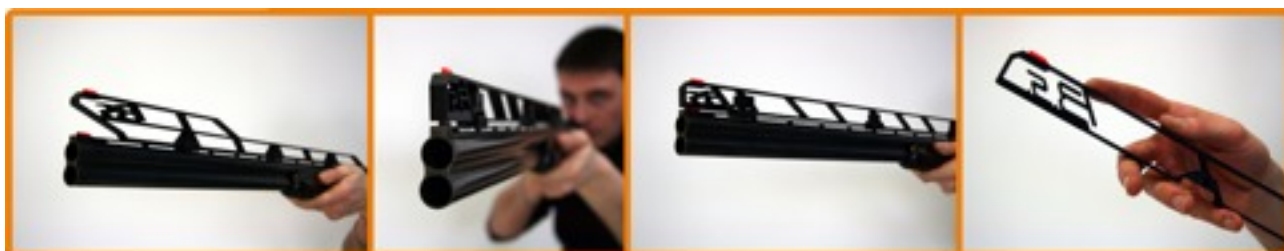

Vuoi **migliorare** le tue prestazioni?

BRIDGE SHOOT è una bindella dall'aspetto moderno, costruita con una lega ultraleggera e resistente che rivoluziona il modo di tirare tradizionale, infatti permette di visualizzare il bersaglio con maggiore facilità e di seguirne la traiettoria con uno spostamento minore ed in modo più intuitivo. Il viso non dovrà più essere compresso eccessivamente sul calcio del fucile, e l'occhio del tiratore sarà sottoposto a minore sforzo e risulterà meno affaticato, più pronto.

BRIDGE SHOOT montato su un fucile qualunque, consente di migliorare i tempi di reazione e di ridurre gli spostamenti nell'inseguire la traiettoria del bersaglio, quindi contribuisce a garantire un elevato standard di precisione.

BRIDGE SHOOT si presenta in una vasta gamma di modelli lavorati in materiale ultraleggero con altezze da 15, 22, 26, 30, 34 mm, per dare al tuo fucile un look estremamente accattivante, ed ergonomico.